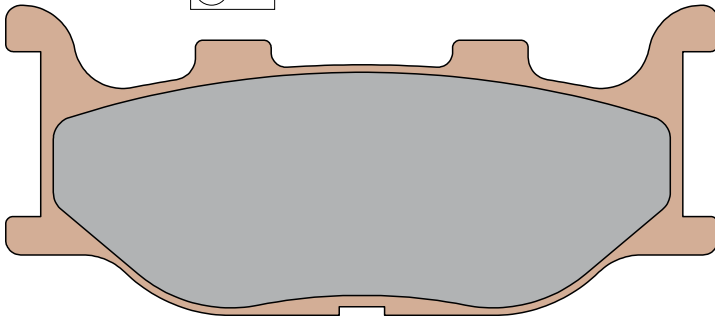

€ 20,00

6215033

MHR SYNT

€ 10,61

6216901

SPORT

New

pg.
12

YAMAHA

MAJESTY 400 4T LC <-2008 (H317E)

T MAX (carb.) 500 4T LC 2001->2003

€ 17,16

6215572

MHR SYNT

€ 9,87

6216902

SPORT

New

pg.
28