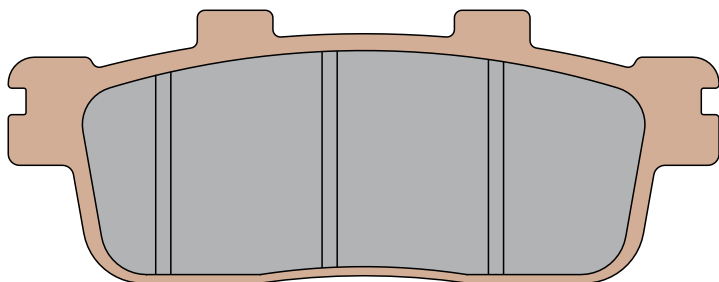

€ 9,50

6216899

SPORT

New

pg.

15

KYMCO

* G-DINK 125 ie 4T LC euro 3 (SP25)	<input type="checkbox"/>
* G-DINK 300 ie 4T LC euro 3 (SH60)	<input type="checkbox"/>
* K-XCT 300 ie 4T LC euro 3 (SK60B)	<input type="checkbox"/>
PEOPLE - PEOPLE S 125 4T euro 3	<input type="checkbox"/>
PEOPLE S 200 4T (BA 40)	<input type="checkbox"/>
PEOPLE - PEOPLE S 250 4T LC euro 2	<input type="checkbox"/>
PEOPLE S 300 ie 4T LC euro 3 (BB60)	<input type="checkbox"/>
* JAGER GT 125 ie 4T LC euro 3	<input type="checkbox"/>
* JAGER GT 300 ie 4T LC euro 3 (SH60)	<input type="checkbox"/>