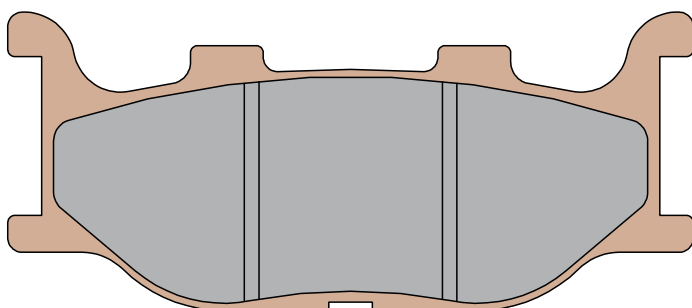

MBK

SKYLINER 250 4T LC 2000->	☐

YAMAHA

MAJESTY 250 4T LC 1996->	☐
MAJESTY 400 4T LC <-2008 (H317E)	☐
MAJESTY 400 4T LC euro 3 2009-> (H322E)	☐
T MAX 500 ie 4T LC 2004->2007	☐

€ 18,75

6215030

MHR SYNT

€ 10,24

6216900

SPORT

New

pg.

12